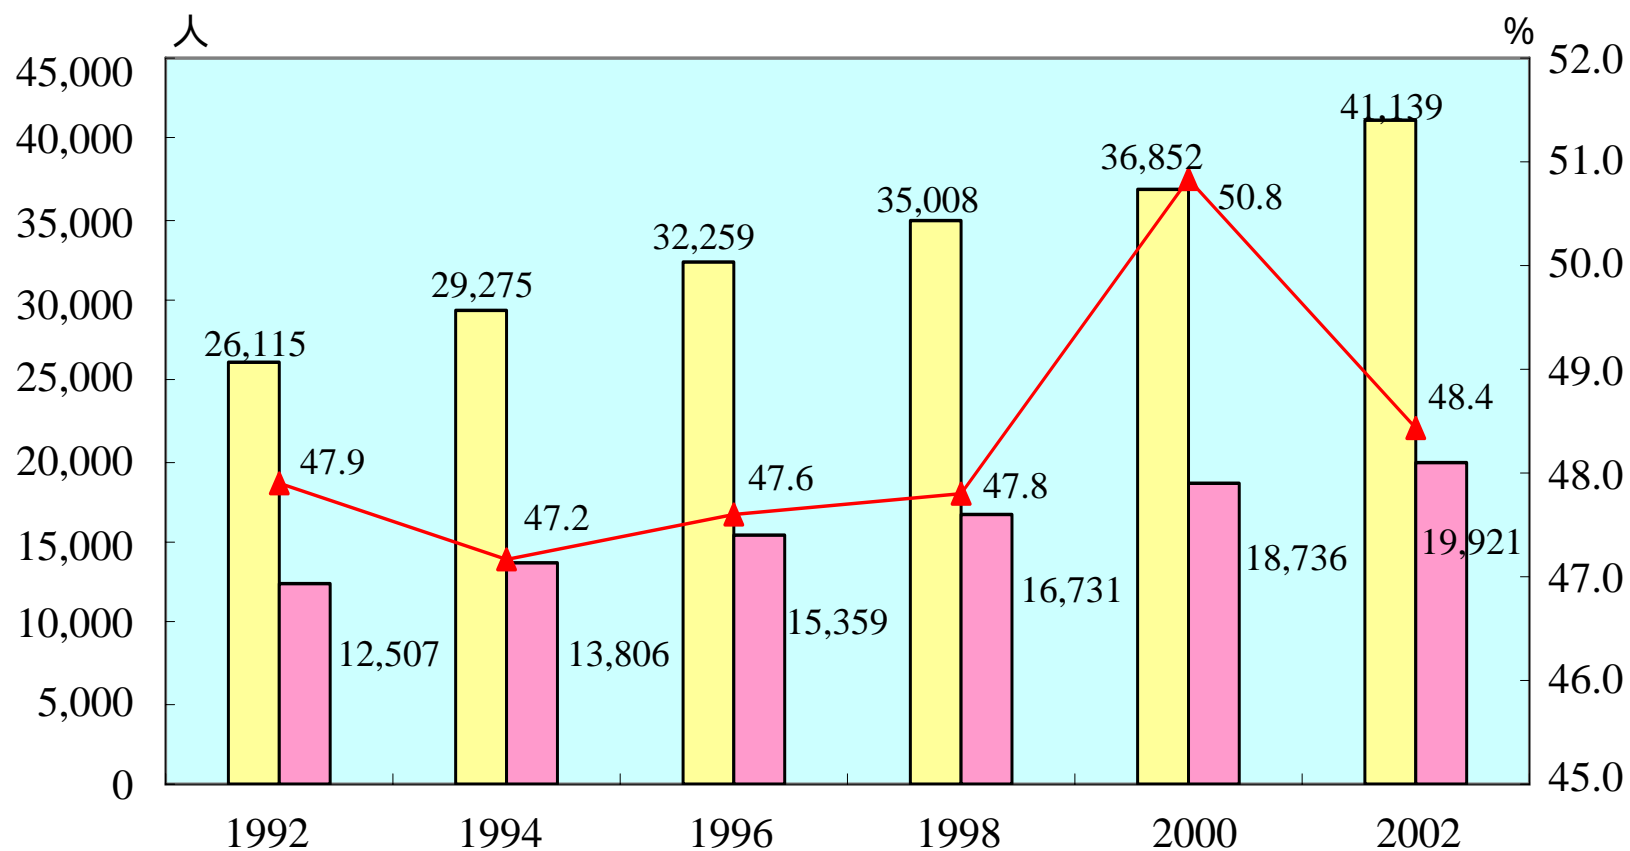

医師会活動への女性医師の参画

日本医師会常任理事
伯井俊明

図1 女性医師数の推移

図2 女性会員数の推移

会員総数
 女性会員数

▲ 構成割合

図3 女性医師数と医師会加入率

■ 女性医師数 ■ 女性会員数 ▲ 加入率

図4 医師国家試験合格者の男女比

■ 男 ■ 女

図5 医師の年齢階級別男女比(2002年)