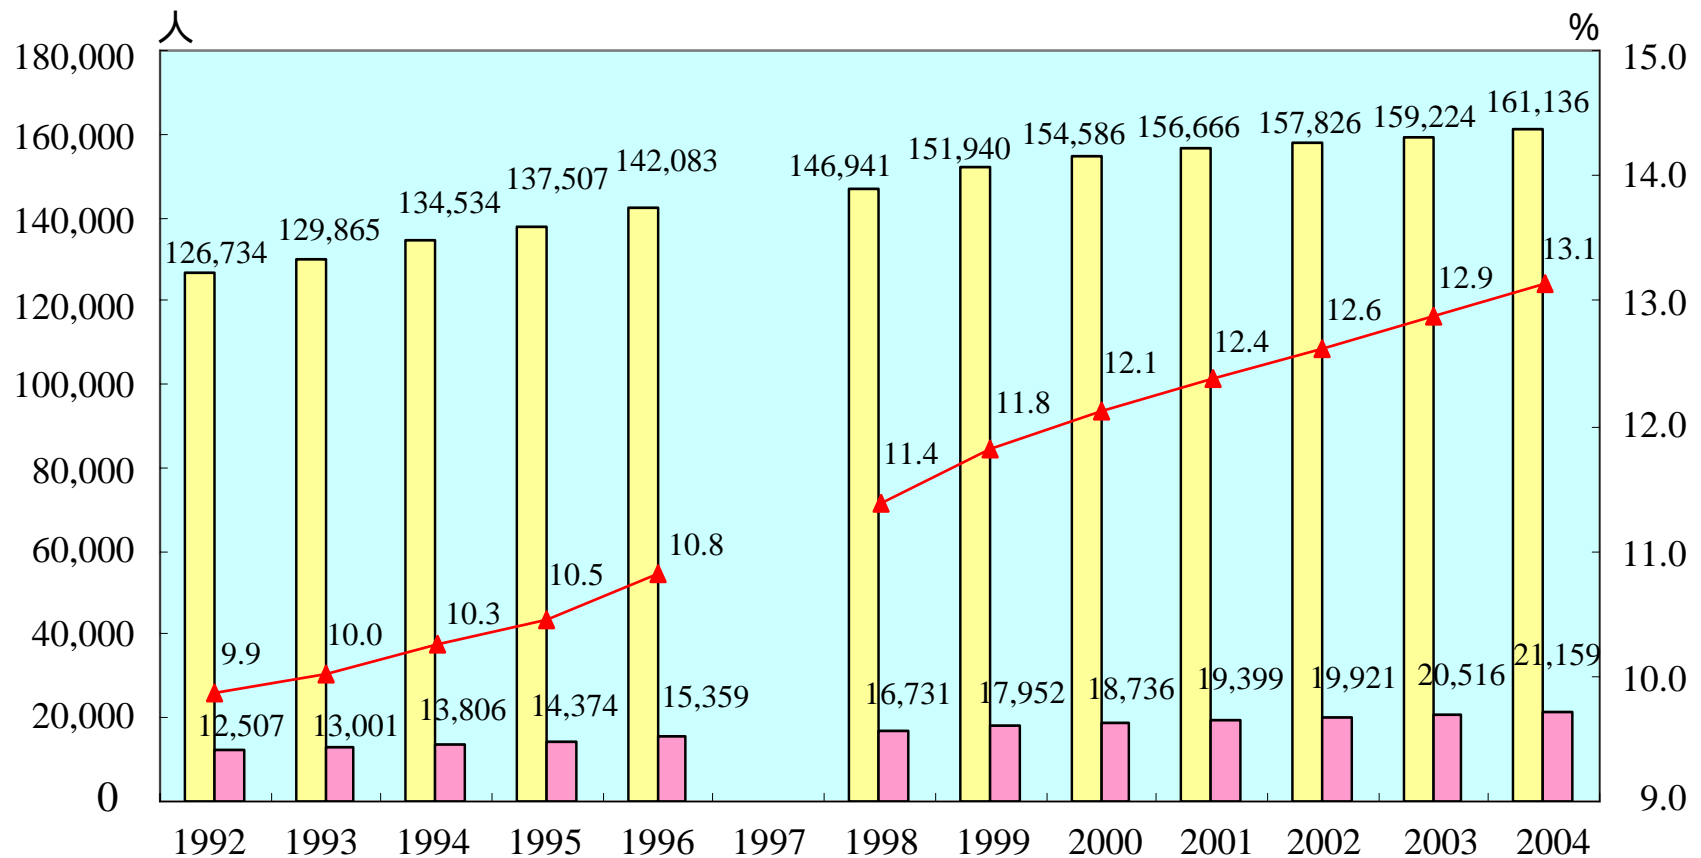

医師会活動への女性医師の参画

日本医師会常任理事
伯井俊明

図1 女性医師数の推移

図2 女性会員数の推移

会員総数
 女性会員数

▲ 構成割合

図3 女性医師数と医師会加入率

■ 女性医師数 ■ 女性会員数 ▲ 加入率

図4 医師国家試験合格者の男女比

■ 男 ■ 女

図5 医師の年齢階級別男女比(2002年)