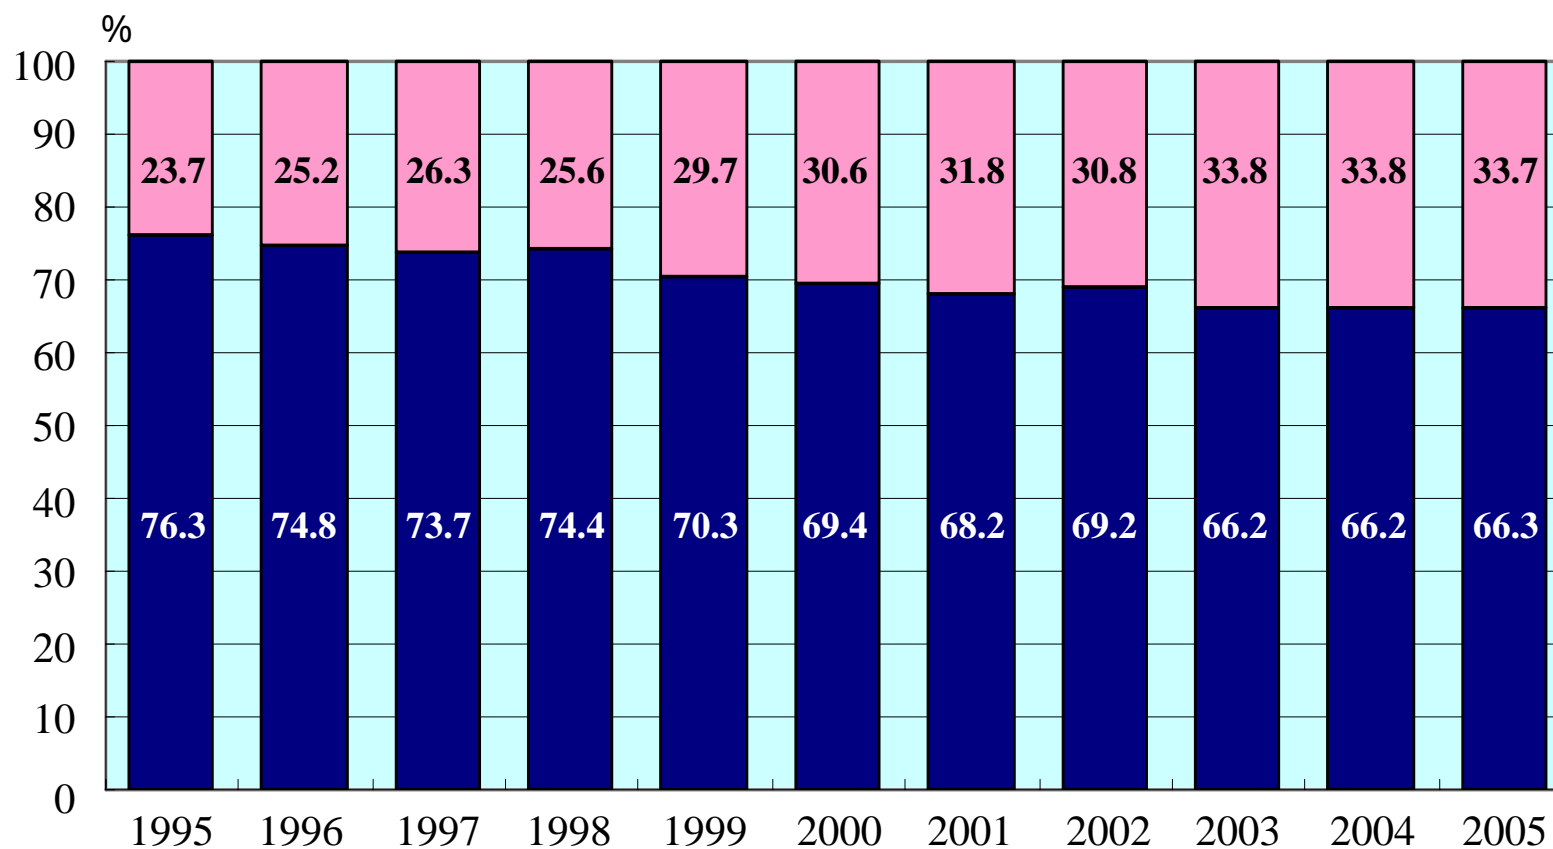

医師会活動への女性医師の参画

日本医師会常任理事
伯井俊明

図1 女性医師数の推移

図2 女性会員数の推移

会員総数
 女性会員数

▲ 構成割合

図3 女性医師数と医師会加入率

■ 女性医師数 ■ 女性会員数 ▲ 加入率

図4 医師国家試験合格者の男女比

■ 男 ■ 女

図5 医師の年齢階級別男女比(2002年)