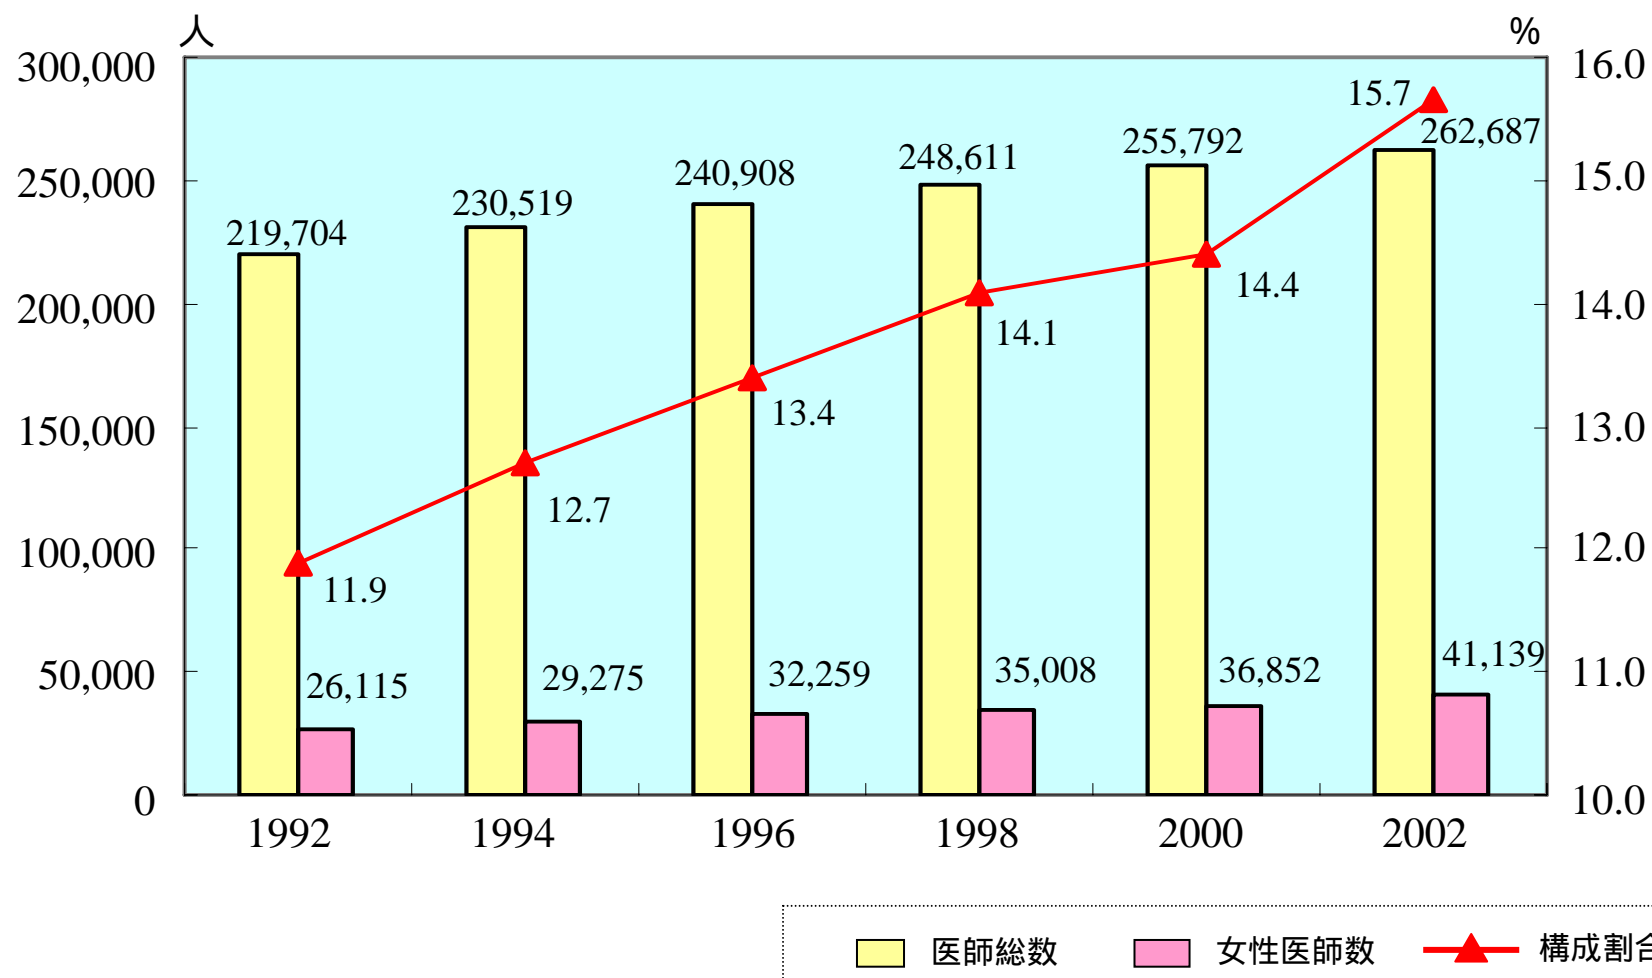

医師会活動への女性医師の参画

日本医師会常任理事
伯井俊明

図1 女性医師数の推移

図2 女性会員数の推移

会員総数
 女性会員数

▲ 構成割合

図3 女性医師数と医師会加入率

■ 女性医師数 ■ 女性会員数 ▲ 加入率

図4 医師国家試験合格者の男女比

■ 男 ■ 女

図5 医師の年齢階級別男女比(2002年)