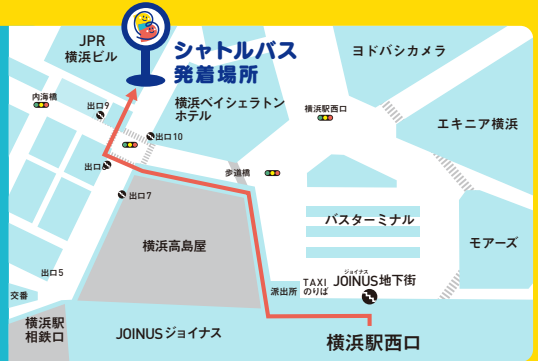

関東大震災から100年、約400の防災に関わる団体が横浜に集合！

臨時バス運行しています

会場へのシャトルバスが大会2日間(9月17日18日)、9時45分から1時間に4本程度を運行しています。多くの方のご来場をお待ちしております。

臨時バスの情報等は
こちらから

出展予定団体 (五十音順)

セッション

- 足柄の歴史再発見クラブ
- 尾西食品株式会社
- 神奈川県
- 一般社団法人 危機管理教育研究所
- 慶應義塾大学大木聖子研究室
- 神戸市
- 国際津波防災学会
- 災害復興法理論研究会
- 一般社団法人 災害防止研究所
- 3.11から未来の災害復興制度を提案する会
- 一般社団法人 三陸アーカイブ防災センター、全国写真洗浄ボランティア有志
- 株式会社 JX通信社
- 特定非営利活動法人 事業継続推進機構
- 地震調査研究推進本部/文部科学省
- 特定非営利活動法人 ジャパン・プラットフォーム
- 女性のエンパワメントで高める地域の防災リーダー育成事業実行団体ネットワーク
- 創価学会
- 特定非営利活動法人 全国災害ボランティア支援団体ネットワーク(JVOAD)
- 全国女性社長の共創防災会議
- WAA ReSCue
- 食への支援プロジェクト(たべぶろ)
- 一般社団法人 地域安全学会 実務者企画委員会
- 伝承セッション2023
- 東北大学災害科学国際研究所
- 特別支援学校の災害対策を考えるfacebookグループ
- 独立行政法人 都市再生機構
- 特定非営利活動法人 都市防災研究会
- 一般社団法人 DroneAI技術研究機構
- 内閣府防災担当
- 公益社団法人 日本医師会
- 一般社団法人 日本災害食学会
- 公益財団法人 日本消防協会
- 一般社団法人 日本損害保険協会
- 特定非営利活動法人 日本トイレ研究所
- 一般社団法人 日本ドローンコンソーシアム
- 特定非営利活動法人 日本防災士会
- 一般社団法人 日本リモートセンシング学会
- 特定非営利活動法人 ビースウィンズ・ジャパン
- 人と防災未来センター(公益財団法人 ひょうご震災記念21世紀研究機構)
- 広島県
- 一般社団法人 防災学術連携体 + 日本学術会議
- 防災教育学会
- 防災教育チャレンジプラン実行委員会
- 特定非営利活動法人 防災デザイン研究会
- マンション地震対応支援協会
- 一般社団法人 マンション防災協会
- 横浜国立大学 台風科学技術研究センター
- レジリエントライフプロジェクト

ワークショップ

- アールシーソリューション株式会社
- 株式会社明石スクールユニフォームカンパニー
- 朝日放送グループホールディングス株式会社
- 一般社団法人 あでやか切り絵協会
- 命のかたりべ×疑似喪失体験プログラム
- 海ぼうずの会(「ふじのくにDIGセミナー」参加者の会)
- NPO防災教育研究センター赤鼻塾
- 一般社団法人 EpiNurse
- 奥村印刷株式会社
- 公益財団法人 かながわ国際交流財団
- 一般社団法人 危機管理教育・演習センター
- Q.Q防災クラブ
- 京都大学古地震研究会
- 減災古文書研究会
- 特定非営利活動法人 高齢者住まいる研究会
- 災害時に子どもを守る最低基準(CPMS)推進ネットワーク
- しそ〜か防災かるた委員会
- 自治体防災啓発グループ
- 全国クロスロードネットワーク会議
- 特定非営利活動法人 全国こども食堂支援センター・むすびえ
- 特定非営利活動法人 全国足趾普及協会
- 一般社団法人 全国福祉用具人材育成協会福祉避難用具普及部会
- Team Sendai&Sonaeーbu

- 特定非営利活動法人 地図で防災・まちづくりサポート
- 東京都立調布特別支援学校
- 東北大学災害科学国際研究所 地震津波リスク評価(東京海上日動)寄附研究部門
- 内閣府男女共同参画局
- 名古屋大学 減災連携研究センター
- 一般社団法人 日本災害医学会
- 日本ソーラークッキング協会(JSKA)
- 一般社団法人 日本ベクトル防災学会
- 母と子の育児支援ネットワーク
- 株式会社PKウエーブ
- 特定非営利活動法人 ふくおかNPOセンター
- フタコマ広場
- 一般社団法人 防災住宅研究所
- BOUSAIゼミなる実行委員会
- 公益財団法人 ボーイスカウト日本連盟
- 株式会社 南気象予報士事務所
- 結乃社中
- 特定非営利活動法人 U.grandma Japan
- 横浜国立大学 都市防災計画研究室
- よんなな防災会ナジユニティ
- ライフデザインラボ
- 若者防災協議会
- わしん倶楽部

プレゼンテーション

- あいち・なごや強靱化共創センター
- イオン株式会社
- いのちをつなぐ未来館
- 一般社団法人 いのちを守るatプロジェクトJAPAN
- 株式会社 ウェザーニューズ
- 宇都宮大学地域デザインセンター地域防災部門
- A/防災協議会
- SIF「スマート防災ネットワークの構築」
- 株式会社 NTT東日本 神奈川事業部
- LFA食物アレルギーと共に生きる会 チーム関東
- 一般社団法人 LFA Japan
- 大阪公立大学都市科学・防災研究センター
- 岡山大学教育学部自然地理学ゼミ
- 鹿児島市
- 神奈川県くらし安全防災局防災部危機管理防災課
- 公益社団法人 神奈川県社会福祉士会
- 一般社団法人 神奈川県損害保険代理業協会
- 神奈川県弁護士会
- 神奈川県立茅ヶ崎支援学校
- かながわ災害情報連絡会
- NPO法人 かながわ311ネットワーク
- 機能ガラス普及推進協議会
- 熊本県
- KGホールディングス株式会社
- 公立大学法人 岩手県立大学
- 公立大学防災研究教育センター連携会議
- ご近所 de BOSAI
- 国際復興支援プラットフォーム(IRP)
- 国土地理院関東地方測量部
- 独立行政法人 国立文化財機構 文化財防災センター
- 独立歴史民俗博物館
- 特定非営利活動法人 コドモト
- 災害時の子どもの居場所(CFS)協議会
- 埼玉県危機管理課
- 災害復興くらし応援・みんなのネットワークかながわ(みんなかな)
- 公益社団法人 3.11メモリアルネットワーク
- 三陸復興協議会
- ジョイ神奈川
- 四国防災八十八話・普及啓発研究会
- 自治体研究会
- 一般財団法人 自治体国際化協会(クリアCLAIR)
- 国立研究開発法人 情報通信研究機構
- 株式会社 白獅子
- 「震災対策技術展」事務局 / エグジビションテクノロジーズ株式会社
- 株式会社 信防エディックス
- 生団連(国民生活産業・消費者団体連合会)
- 一般財団法人 世界防災フォーラム
- 全国共済農業協同組合連合会(JA共済)
- 一般社団法人 全国建設業協会
- 全国社会福祉協議会
- 株式会社 センリン